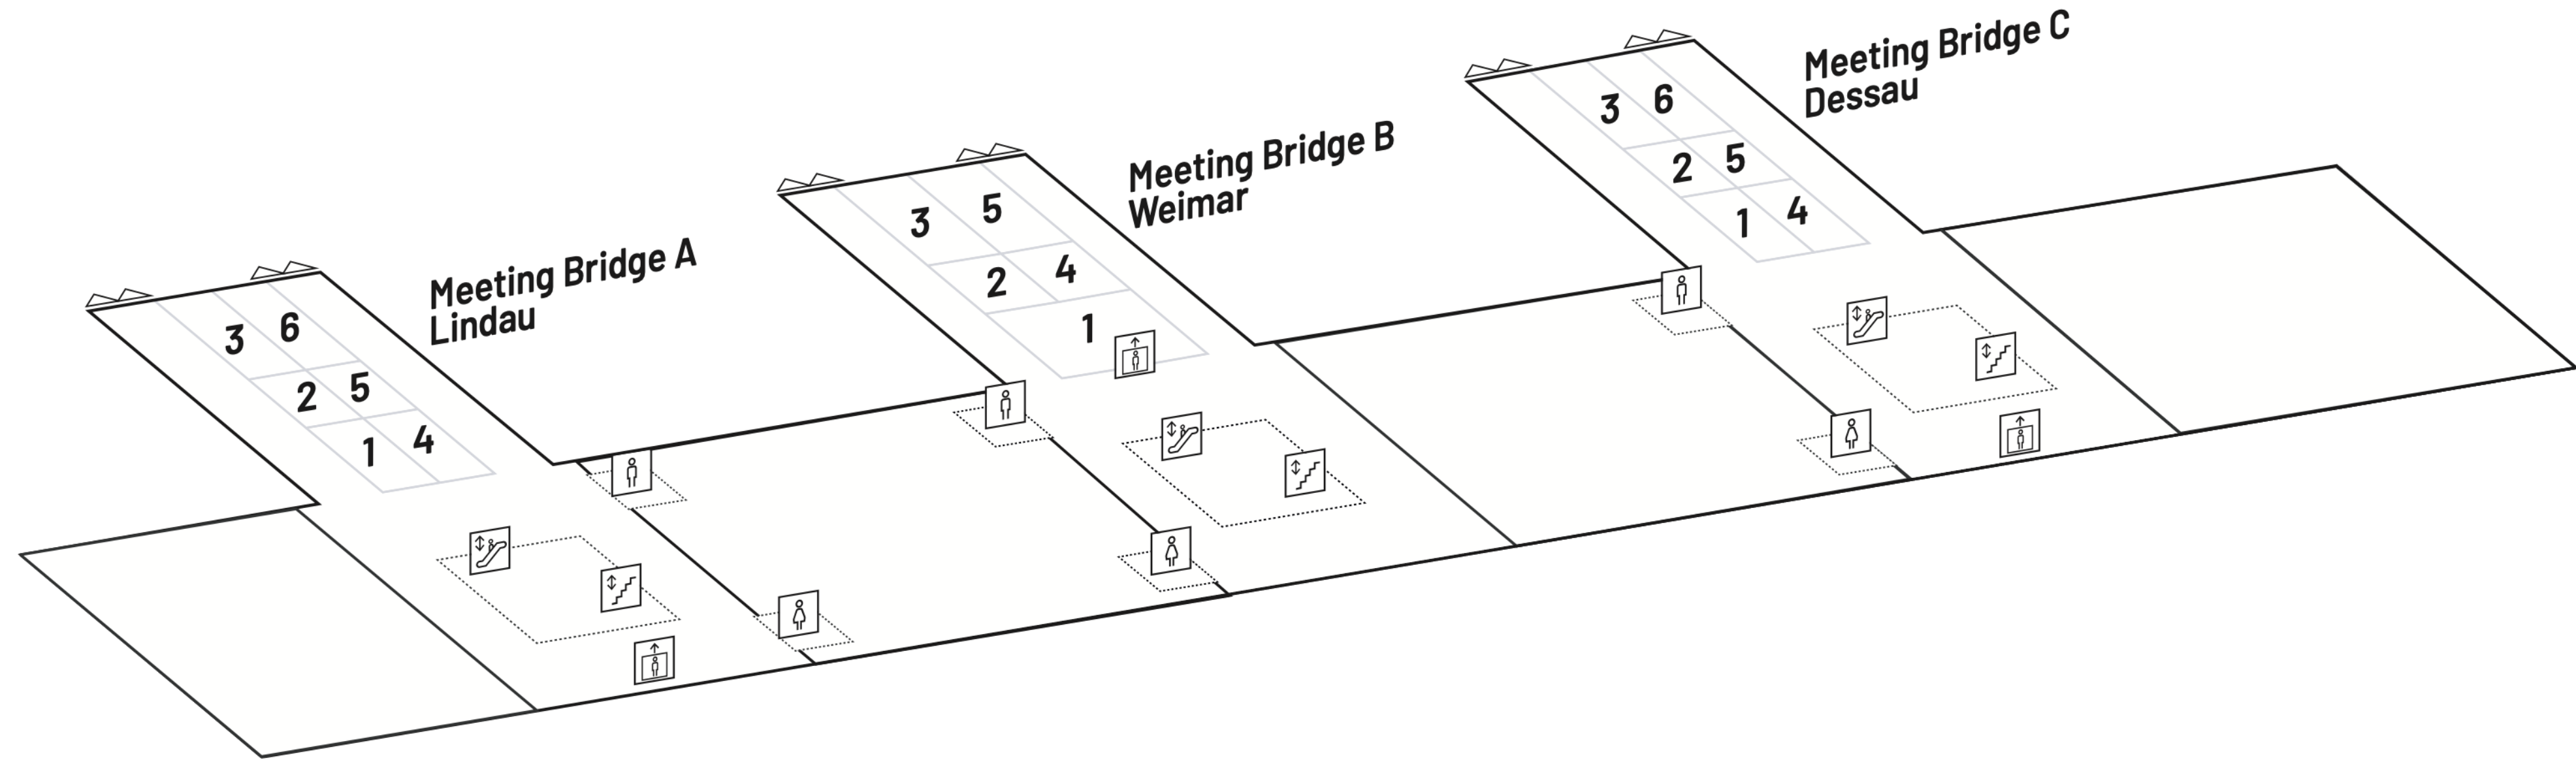

Meeting bridges, details

Seating variations

Meeting Bridge A	area	rows	tables	hollow square
Lindau 1	43 m ²	36	17	18
Lindau 2	38 m ²	30	11	14
Lindau 3	71 m ²	70	29	30
Lindau 4	43 m ²	36	17	18
Lindau 5	38 m ²	30	11	14
Lindau 6	71 m ²	70	29	30

Meeting Bridge B	area	rows	tables	hollow square
Weimar 1	108 m ²	71	35	34
Weimar 2	47 m ²	36	15	20
Weimar 3	89 m ²	88	38	32
Weimar 4	47 m ²	36	15	20
Weimar 5	89 m ²	88	38	32

Meeting Bridge C	area	rows	tables	hollow square
Dessau 1	43 m ²	36	17	18
Dessau 2	38 m ²	30	11	14
Dessau 3	71 m ²	70	29	30
Dessau 4	43 m ²	36	17	18
Dessau 5	38 m ²	30	11	14
Dessau 6	71 m ²	70	29	30