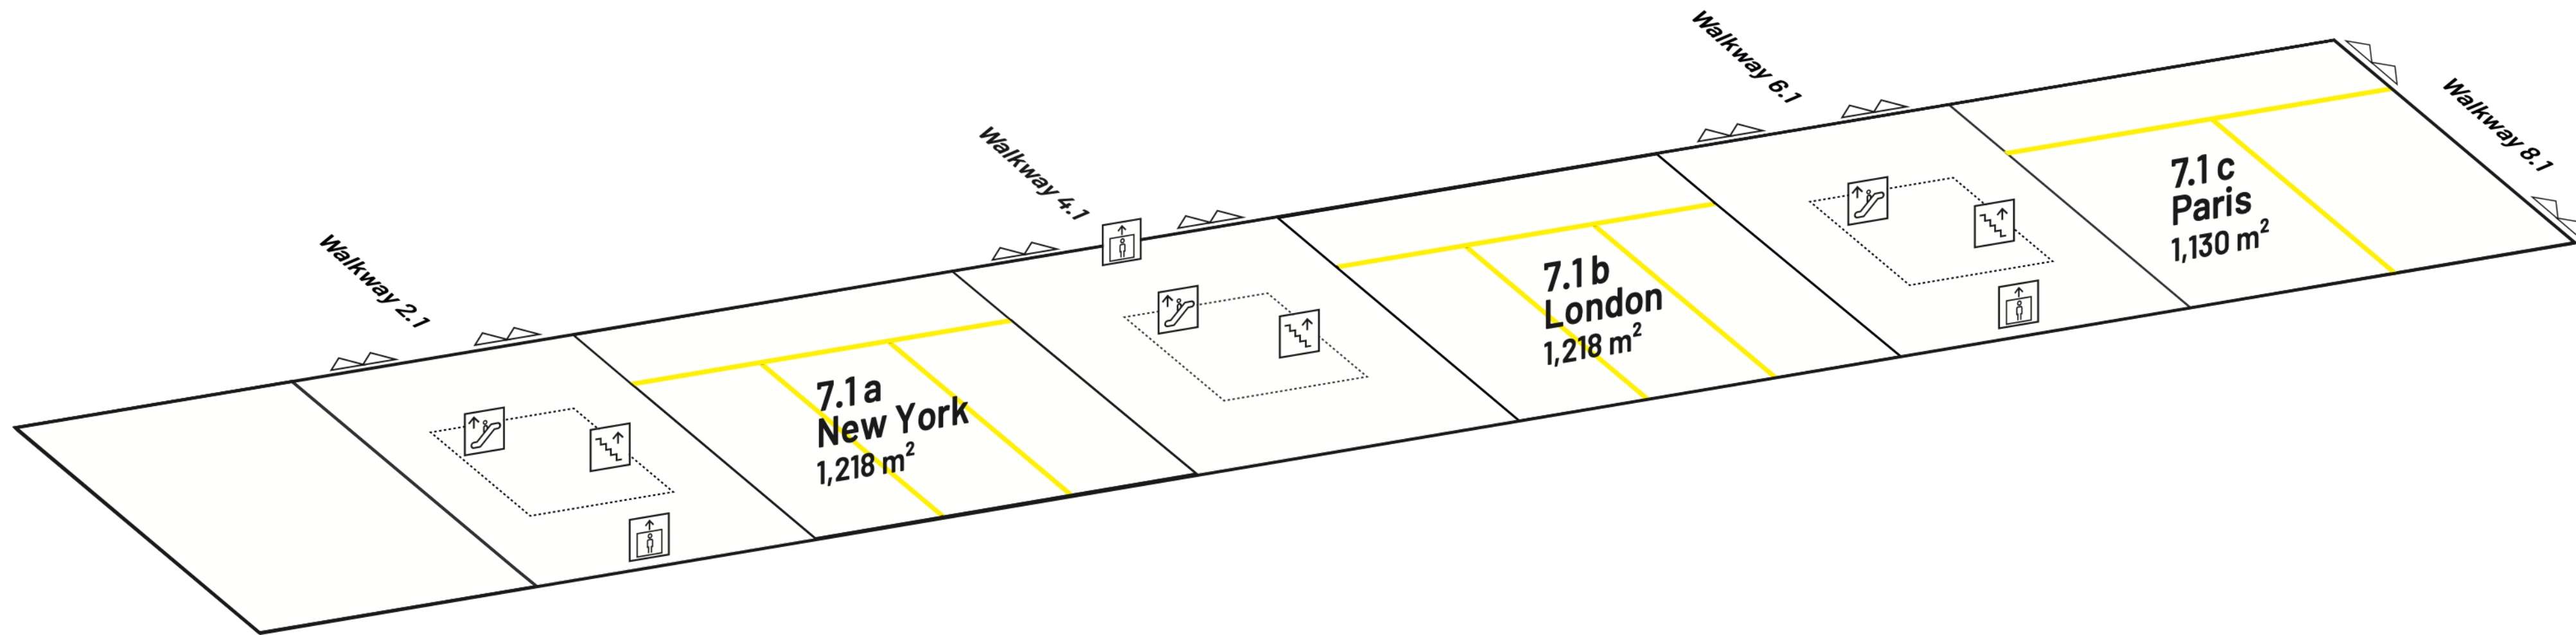

Hall 7

Level 1, details

Seating in rows

■ flexible partition walls

New York		London		Paris	
New York 1 - 3 w/o aisle	1,100 pax	London 1 - 3 w/o aisle	1,100 pax	Paris 1 - 2 w/o aisle	1,029 pax
New York 1 - 3 with aisle	812 pax	London 1 - 3 with aisle	812 pax	Paris 1 - 2 with aisle	742 pax
New York 1 - 2	480 pax	London 1 - 2	480 pax	Paris 1	360 pax
New York 2 - 3	480 pax	London 2 - 3	480 pax	Paris 2	288 pax
New York 1	240 pax	London 1	240 pax		
New York 2	168 pax	London 2	168 pax		
New York 3	240 pax	London 3	240 pax		